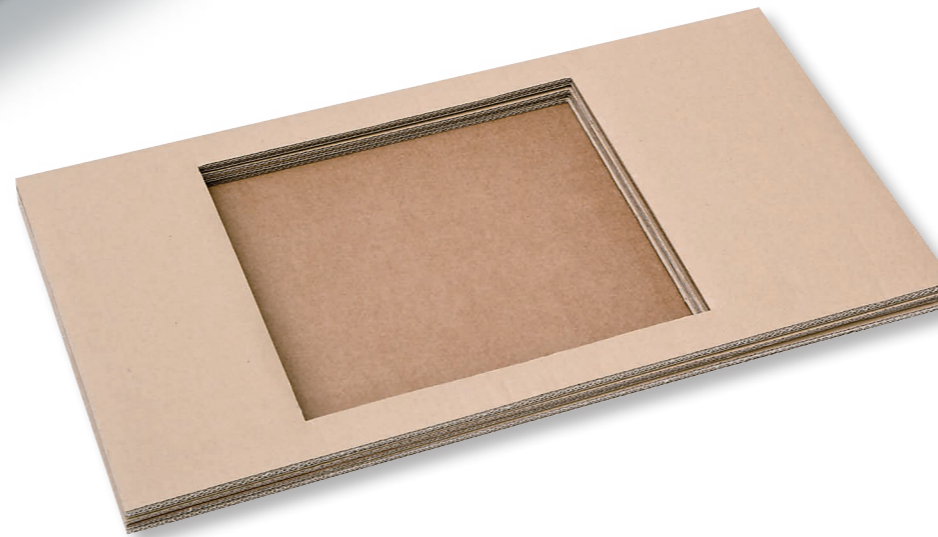

Sicher!

**Verpackungen
für den
Maschinenbau**

SiBO[®]
Verpackungen

Sicher und umweltfreundlich

Schwerlast- verpackungen für den weltweiten Transport

Aufgabenstellung:

- Entwicklung und Produktion von Verpackungen für den weltweiten Versand – bis hin zum Endkunden
- Ausführung als „Einstofflösung“ für einen bis zu 100kg schweren Kettenzug (bestehend aus Motor, Kette und Getriebe) bzw. einen Vibrationsstampfer mit bis zu 90 kg Gewicht

Lösung:

- Einsatz besonders fester und stabiler Wellpappe
- Fixierung des Produkts durch spezifische WP-Stanzeinlagen bzw. WP-Polster
- Abstimmung der Außenmaße auf Europalettenmaß
- Für das Verpacken wird nur eine Person benötigt